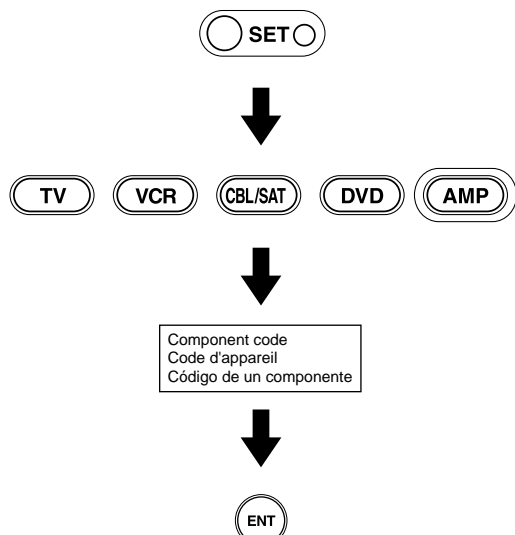

Integrated Remote Commander

Component code numbers

Codes d'appareils

Números de código de componentes

Setting Component codes (See the instruction manual on page 8 for further details).

Réglage des codes d'appareils (Reportez-vous à la page 8 du mode d'emploi pour plus de détails.)

Ajuste de códigos de componentes (Consulte la página 8 del manual de instrucciones para obtener información detallada.)

RM-VL700/VL700S

Sony Corporation © 2001 Printed in Malaysia

Table of Key Display

Make a note of the "learned" key. It is recommended that you register the programmed component code in the space of "Programmed Component Code".

Tableau d'affichage des touches

Notez la touche "apprise". Nous vous recommandons d'indiquer le code d'appareil programmé dans l'espace "Code d'appareil programmé".

Tabla de visualización de teclas

Anote la tecla "aprendida". Se recomienda que registre el código del componente programado en el espacio de "Código de componente programado".

RM-VL700 Component Select button*1	TV	VCR	CBL/SAT	DVD	AMP
Preset component*2					
Component code*3					
POWER					
TV					
VCR					
CBL/SAT					
DVD					
AMP					
TV/VIDEO					
DISPLAY					
SLEEP					
GUIDE					
1 (VIDEO)					
2 (VIDEO2)					
3 (AUX)					
4 (TUNER)					
5 (CD)					
6 (TAPE)					
7 (MD)					
8 (TV)					
9 (PHONO)					
0 (DVD)					
PIP					
ENT					
MUTING					
RECALL					
MENU					
OK					
VOL +					
VOL -					
MUTING					
CH +					
CH -					
RECALL					