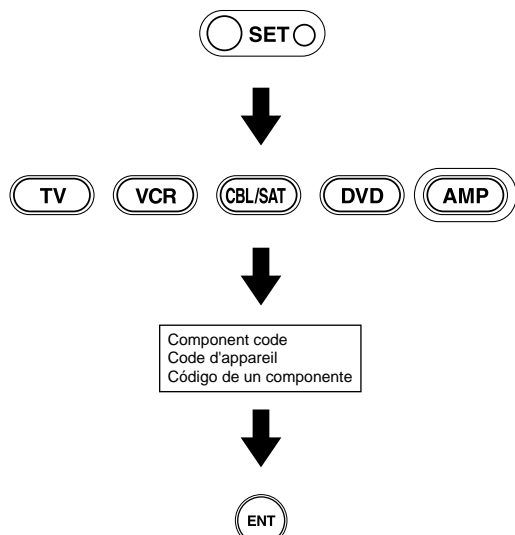

Integrated Remote Commander

Component code numbers

Codes d'appareils

Números de código de componentes

Setting Component codes (See the instruction manual on page 8 for further details).

Réglage des codes d'appareils (Reportez-vous à la page 8 du mode d'emploi pour plus de détails.)

Ajuste de códigos de componentes (Consulte la página 8 del manual de instrucciones para obtener información detallada.)

RM-VL700/VL700S

Sony Corporation © 2001 Printed in Malaysia

Table of Key Display

Make a note of the "learned" key. It is recommended that you register the programmed component code in the space of "Programmed Component Code".

Tableau d'affichage des touches

Notez la touche "apprise". Nous vous recommandons d'indiquer le code d'appareil programmé dans l'espace "Code d'appareil programmé".

Tabla de visualización de teclas

Anote la tecla "aprendida". Se recomienda que registre el código del componente programado en el espacio de "Código de componente programado".

RM-VL700 Component Select button*1	TV	VCR	CBL/SAT	DVD	AMP
Preset component*2					
Component code*3					
POWER					
TV					
VCR					
CBL/SAT					
DVD					
AMP					
TV/VIDEO					
DISPLAY					
SLEEP					
GUIDE					
1 (VIDEO)					
2 (VIDEO2)					
3 (AUX)					
4 (TUNER)					
5 (CD)					
6 (TAPE)					
7 (MD)					
8 (TV)					
9 (PHONO)					
0 (DVD)					
PIP					
ENT					
REC					
MUTING					
RECALL					
MENU					
OK					
VOL +					
VOL -					
MUTING					
CH +					
CH -					
RECALL					